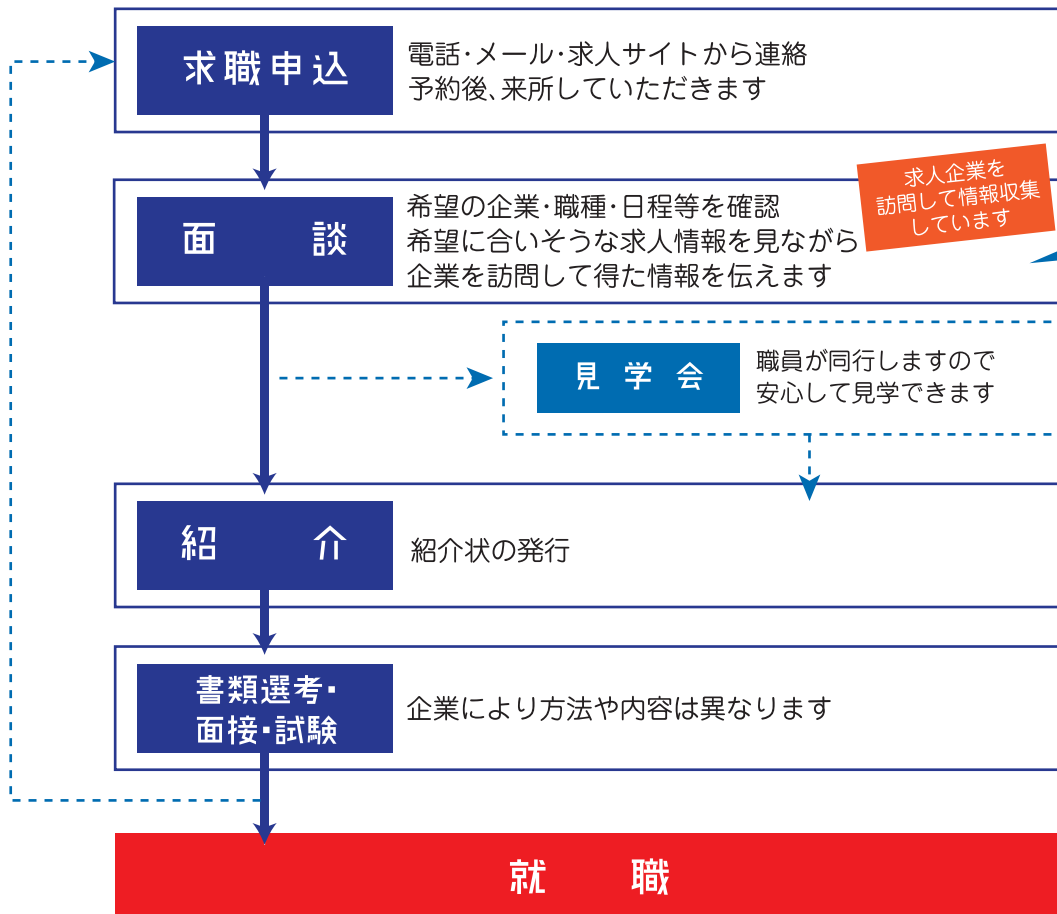

仕事を探している「求職者」に得意分野で働きがいのある職場を。
 人を採用したいという「求人企業」に適した人材を。
 そんな「求職者」と「求人企業」を結ぶKOBE無料職業紹介所「はたらこうべ！」
 どちらも納得のベストマッチをお手伝いします！

求職申込～就職までの流れ

照会
 ご希望の求人情報が無ければ
 業界団体等へ
 希望に合う求人の有無等を
 問合せします

求人企業を
訪問して情報収集
しています

取扱職種例